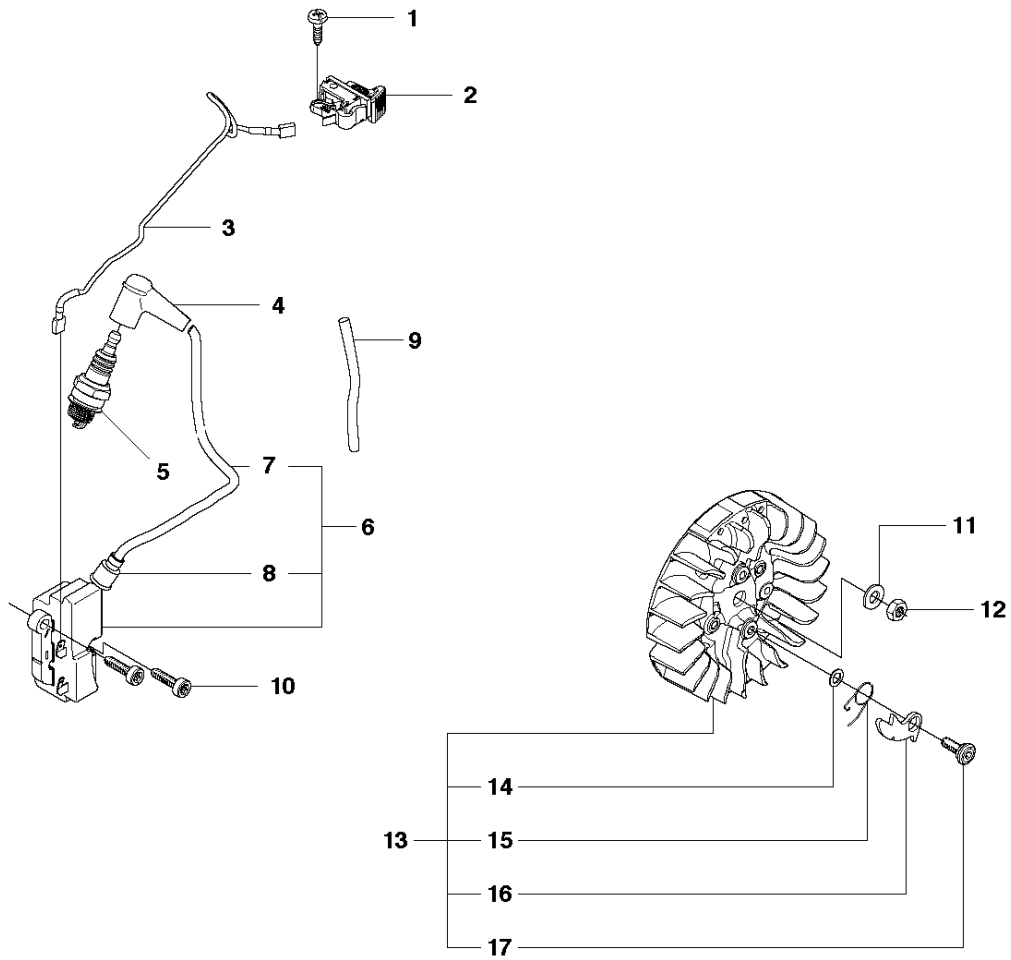

K970 III Ring

IGNITION SYSTEM

K970 III RING, 2017-03

Ref	Part No	Description	Remark	QTY KIT
1	503 21 28-06	SCREW CCRPANT		1
2	506 31 86-03	STOP SWITCH		1
3	501 83 98-01	CABLE		1
4	501 48 54-02	SPARK PLUG CAP		1
5	503 23 51-09	SPARK PLUG	RCJ 6Y	1
6	580 38 05-04	IGNITION MODULE	Incl. 7 - 8	1
7	506 38 78-34	IGNITION CABLE		1
8	505 27 75-16	ISOLERHATT		1
9	576 85 16-02	PROTECTIVE HOSE		1
10	503 21 53-20	SCREW ITXSCM		2
11	503 23 01-01	WASHER		1
12	503 22 10-11	HEXAGON NUT		1
13	587 70 21-01	FLYWHEEL ASSY	Incl. 14 - 17	1
14	503 23 00-42	WASHER		2
15	501 63 48-01	SPRING		2
16	501 67 32-03	PAWL		2
17	506 00 69-01	SCREW		2