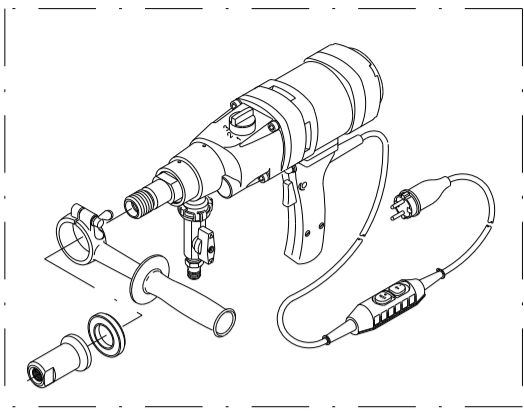

# DIAMANT-KERNBOHRMASCHINE TYP DK 13 / DK 17

A: < Seriennummer  
0604639

B: > Seriennummer  
0604640

Anbohrspike  
Start Drilling  
Spice