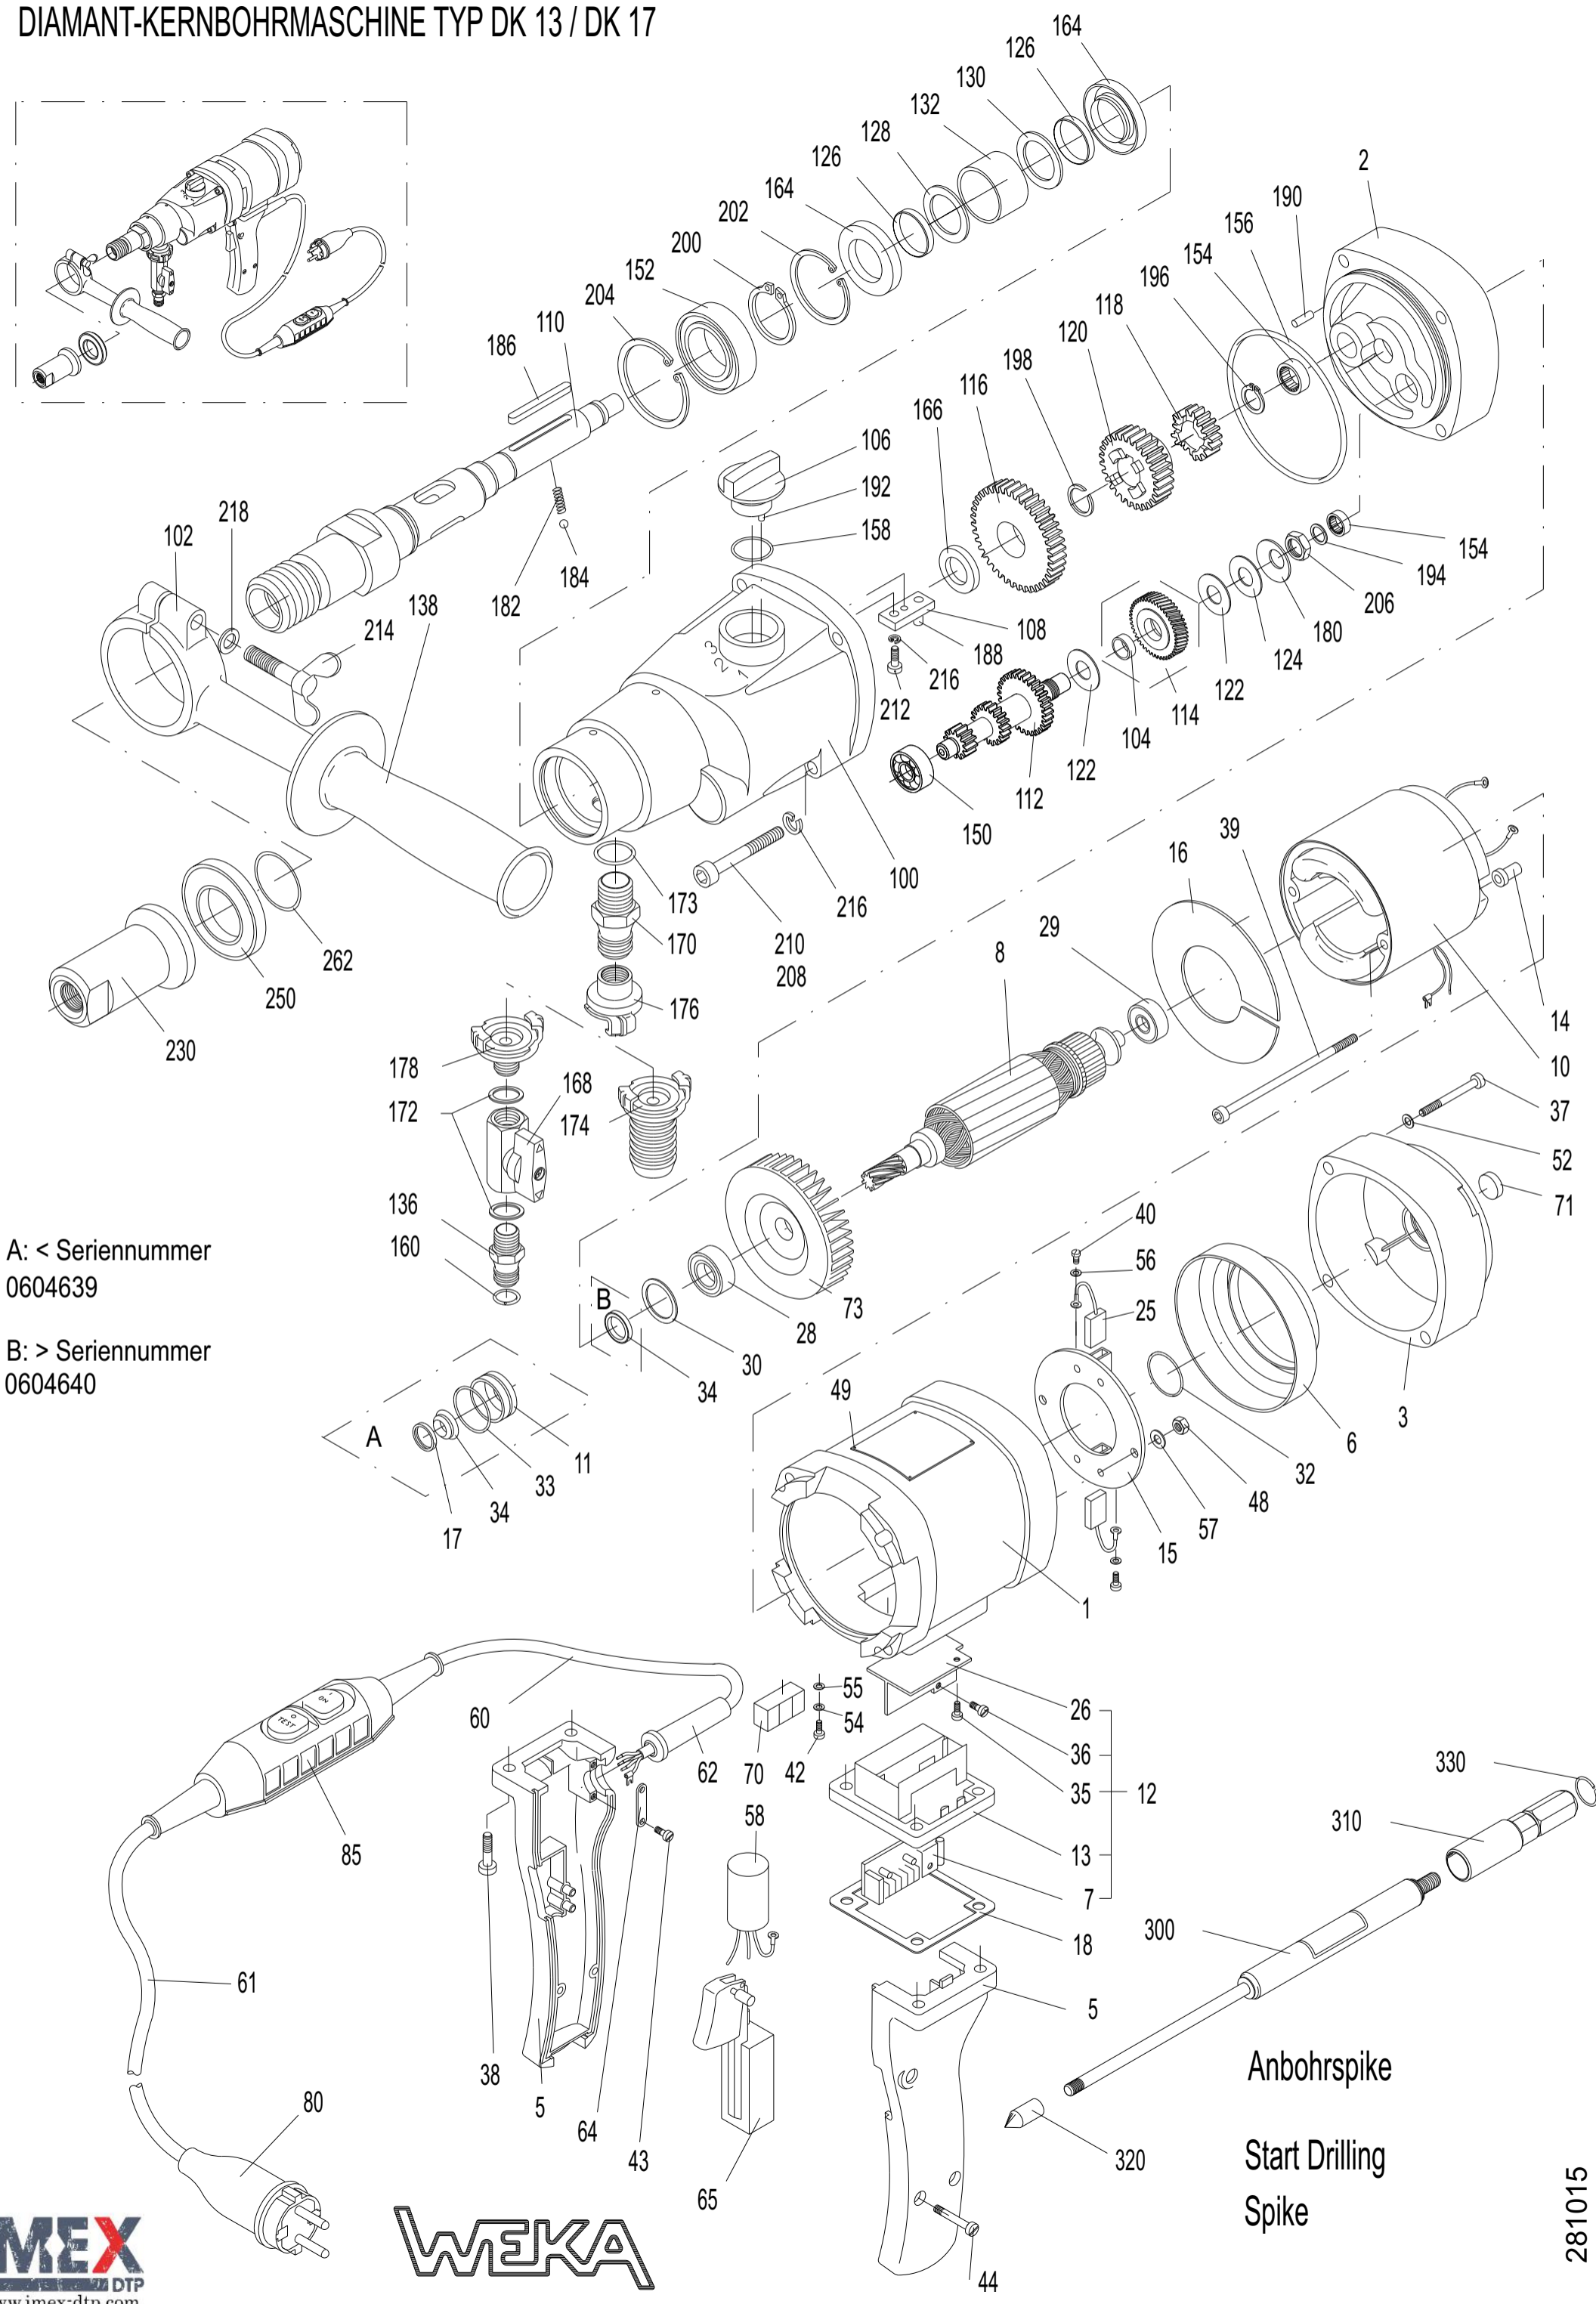

# DIAMANT-KERNBOHRMASCHINE TYP DK 13 / DK 17

A: < Seriennummer  
0604639

B: > Seriennummer  
0604640

Anbohrspike  
Start Drilling  
Spice