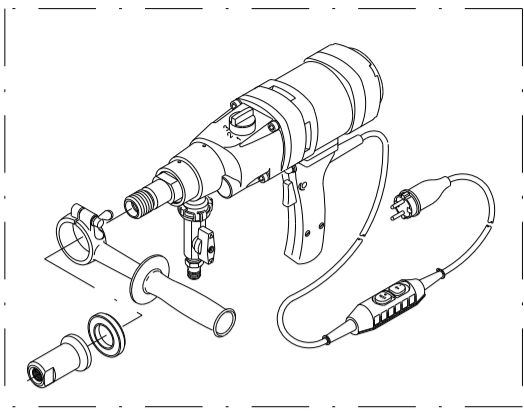

DIAMANT-KERNBOHRMASCHINE TYP DK 13 / DK 17

A: < Seriennummer
0604639

B: > Seriennummer
0604640

Anbohrspike
Start Drilling
Spice

Ersatzteilpreisliste Diamant-Kernbohrmaschine Typ DK 13/17 - Motor

EP-DK13 281015
Blatt 1/2