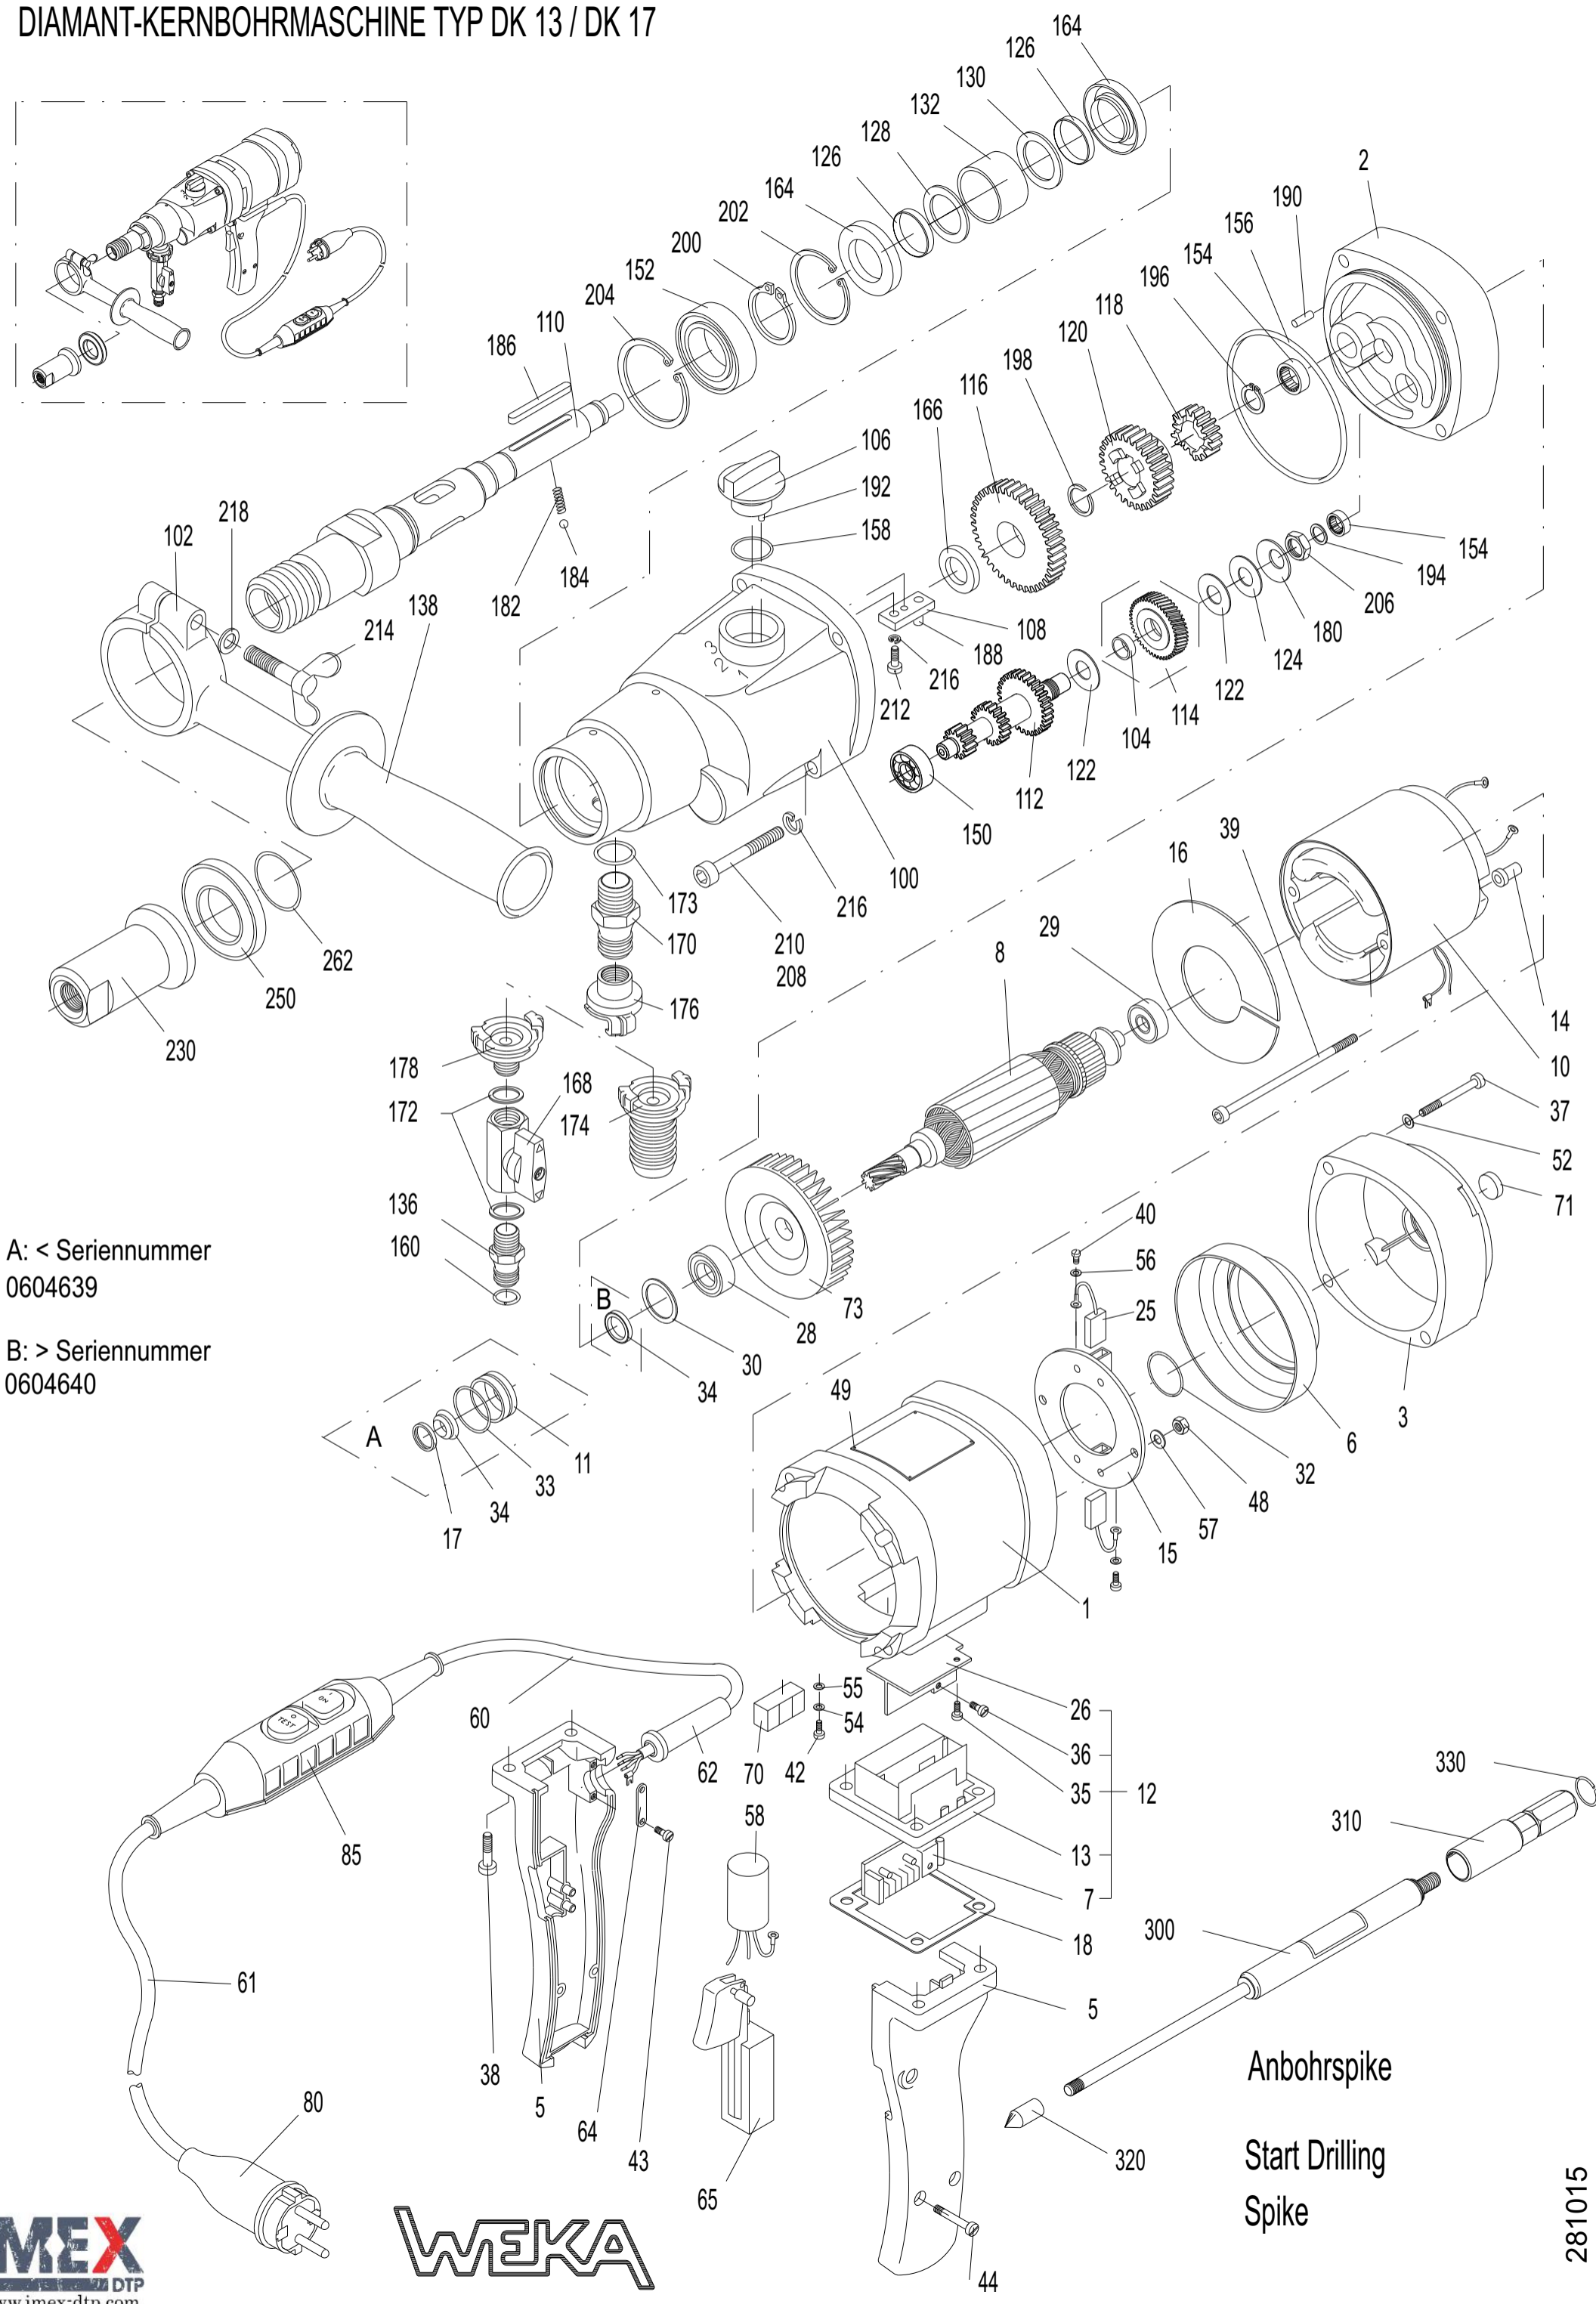

DIAMANT-KERNBOHRMASCHINE TYP DK 13 / DK 17

A: < Seriennummer
0604639

B: > Seriennummer
0604640

Anbohrspike
Start Drilling
Spice

Ersatzteilpreisliste Diamant-Kernbohrmaschine Typ DK 13/17 - Motor

EP-DK13 281015
Blatt 1/2