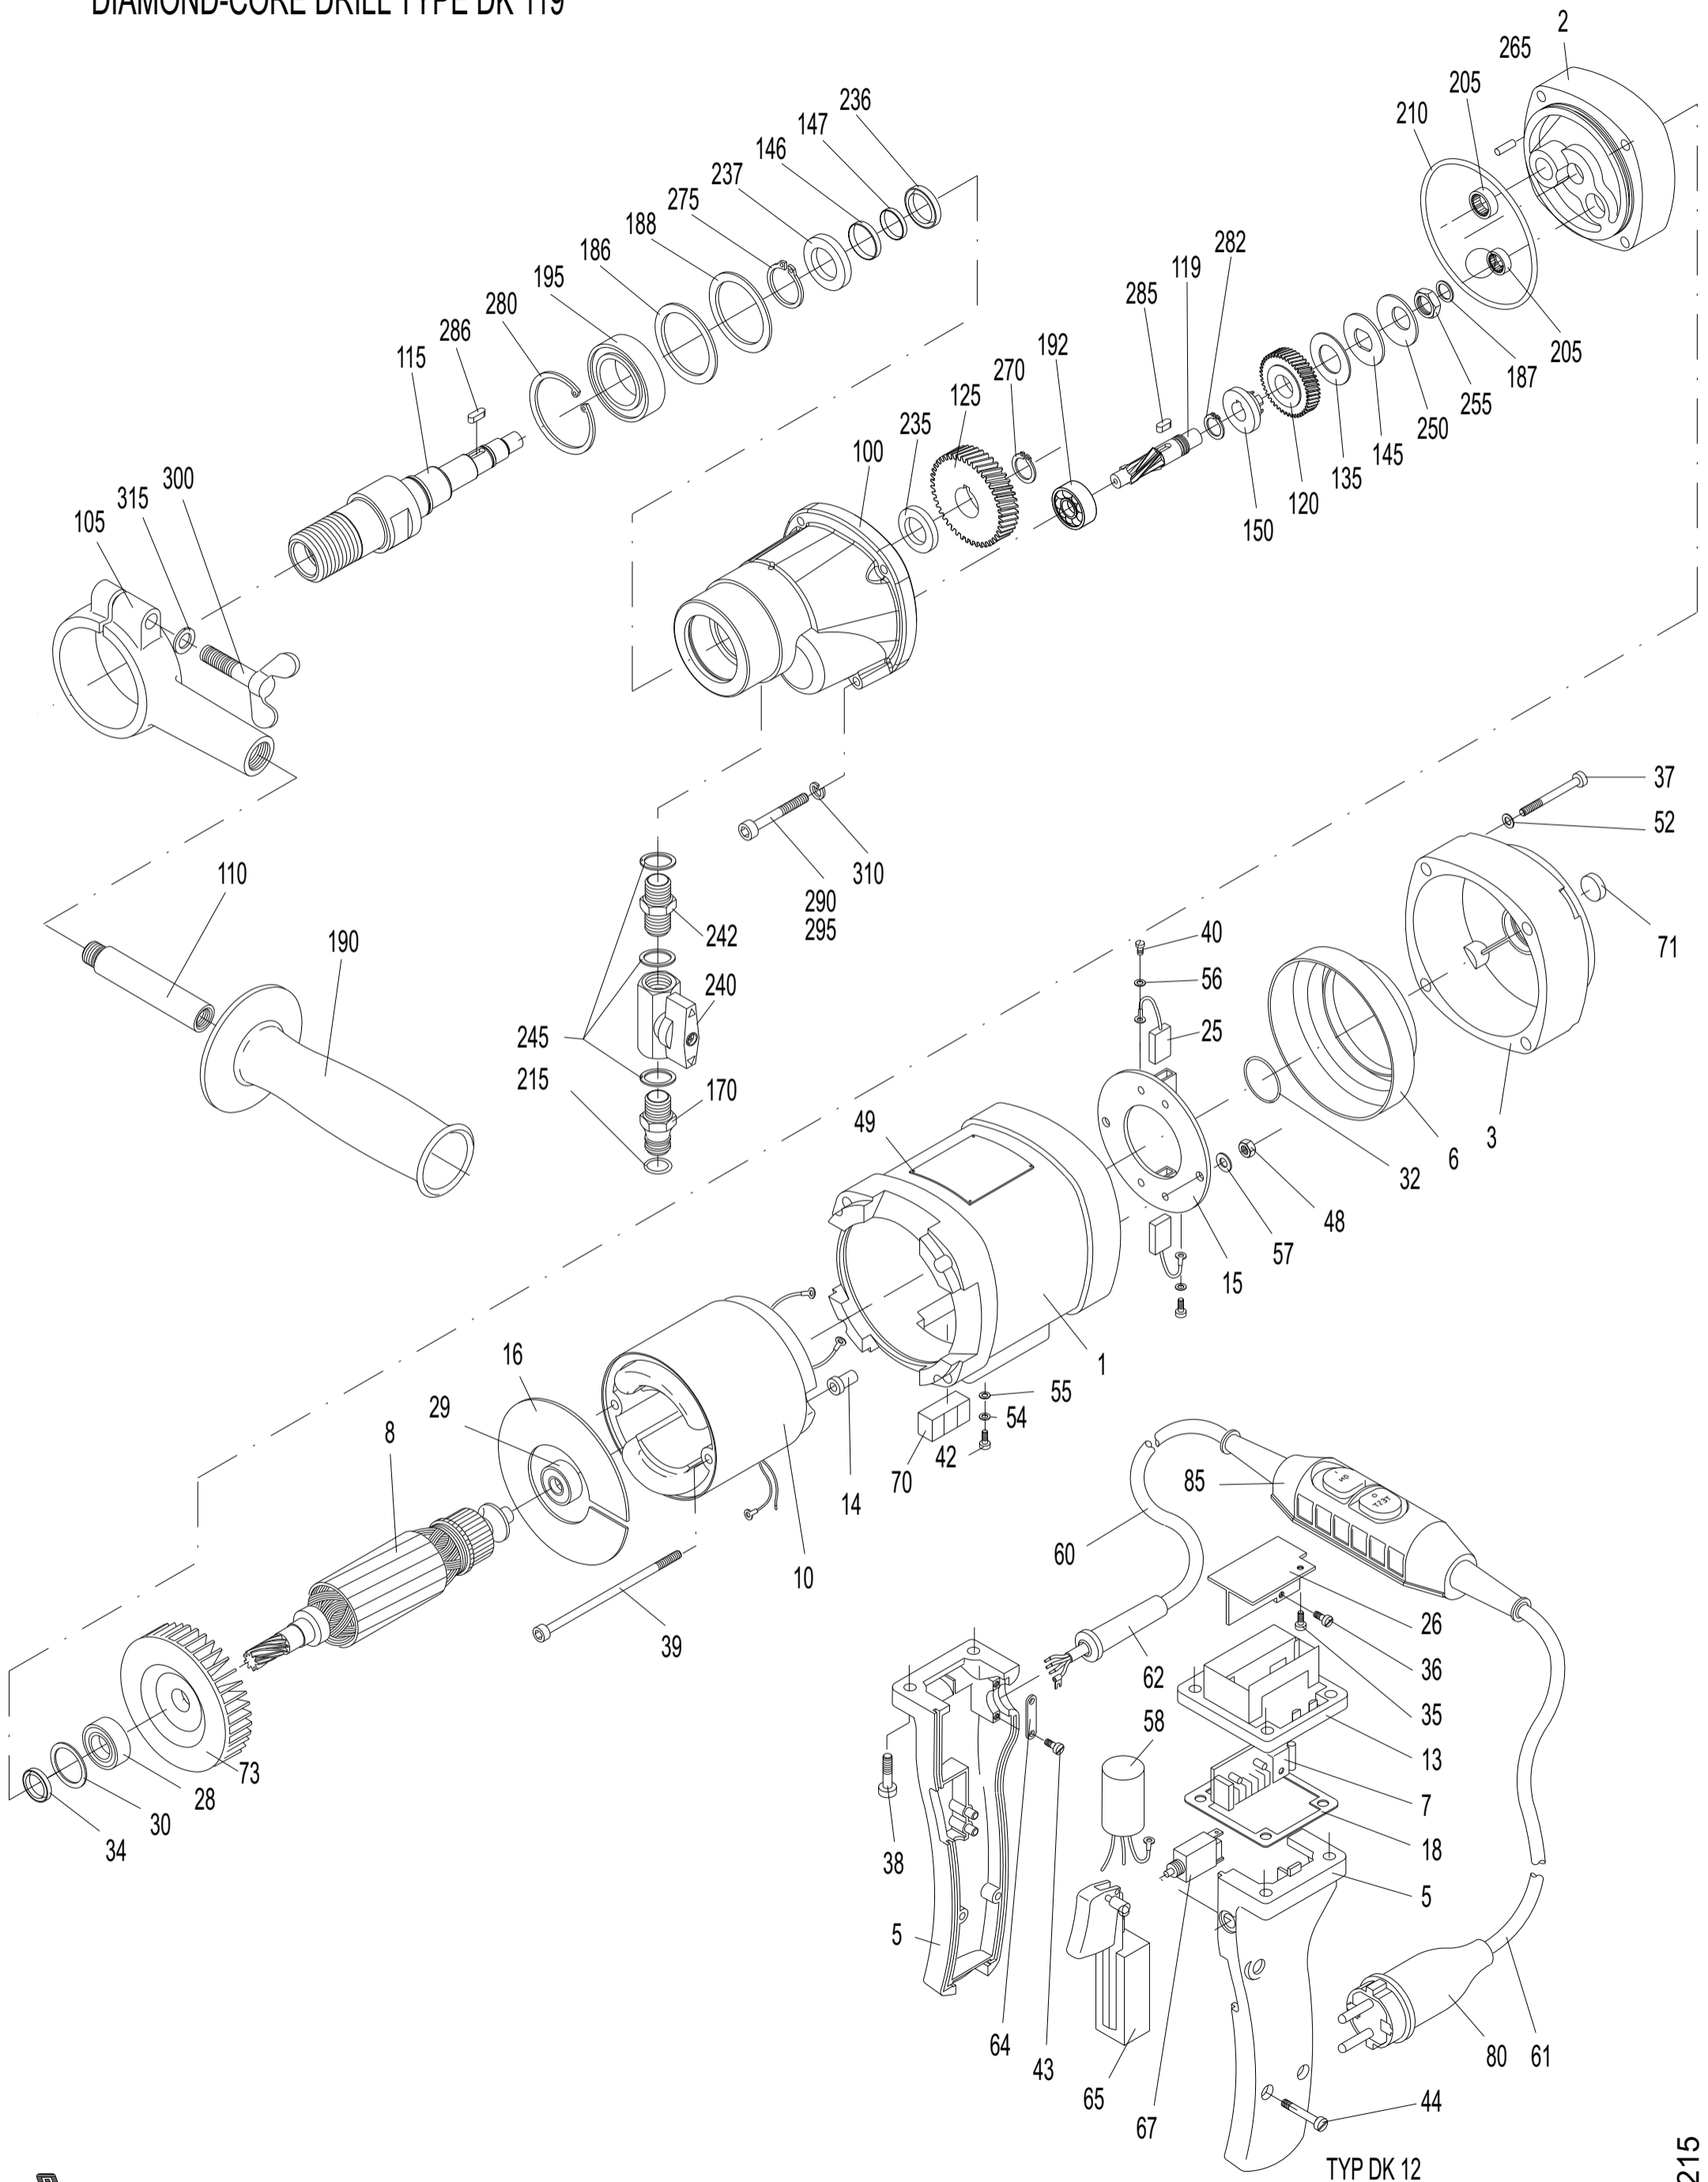

DIAMANT-KERNBOHRMASCHINE TYP DK 119
 DIAMOND-CORE DRILL TYPE DK 119

TYP DK 12

Ersatzteilpreislise - Diamant-Kernbohrmaschine Typ DK 119

Blatt 1/1

EP-DK119 230215

POS	ST	BENENNUNG	SACHNUMMER	E.-TEILNR
Motor → DK 1 außer				
2	1	Zwischendeckel		DK11102-1
Getriebe				
100	1	Getriebegehäuse		DK11201.9
105	1	Klemmring inkl. Flügelschraube		DK12202
110	1	Verlängerung		DK12222
115	1	Bohrspindel 1 1/4"		DK11206W
119	1	Vorlegewelle		DK11208.8
120	1	Vorlegerad		DK12209
125	1	Spindelrad		DK11215.8
135	1	Bremsscheibe		DK10218
145	1	Druckscheibe		DK10219
146	1	Wellenschutzhülse		DK10220
147	1	Wellenschutzhülse		DK11220
150	1	Lagerbuchse		DK11221.8
170	1	Stecknippel		DK20225
175	1	Verbindungsschlauch	5/8x110	7058110
180	1	Winkel-Schnellverschraubung	G1/4"/8	7014868
185	1	Schnellverschraubung	G1/4"/8	7014668
186	1	Passscheibe	PS37x47x1	1937471
187	1	Passscheibe	PS10x16x1	1910161
188	1	Passscheibe	PS37x47x0,5	1937470
190	1	Haltegriff		8900014
192	1	Rillenkugellager	629	6062900
195	1	Rillenkugellager	6005 2RS	6060052
205	2	Nadelhülse	HK1010	6310100
210	1	O-Ring	RDR78x2	5578002
215	1	O-Ring	RDR11x2,5	5511025
235	1	Wellendichtring	A16x30x7	5016307
236	1	Wellendichtring	A18x32x7	5018327
237	1	Wellendichtring	A24x40x7	5024407
240	1	Kugelhahn	G1/4"i	7014001
242	1	Doppelgewindenippel	G1/4"a	7014002
245	1	Dichtring	G1/4"	7014003
250	1	Tellerfeder	28x14,2x1,5	4028142
255	1	Sechskantmutter	BM12x1,5	1012015
265	1	Zylinderstift	4m6x10	2504010
270	1	Sicherungsring	A14x1	3514001
275	1	Sicherungsring	A25x1,2	3525012
280	1	Sicherungsring	J47x1,75	3447175
282	1	Sprengring	SW12x1	3612000
285	1	Passfeder	A4x4x10	3004010
286	1	Passfeder	A4x4x12	3004012
290	1	Innensechskantschraube	M5x70	0105070
295	3	Innensechskantschraube	M5x50	0105050
300	1	Flügelschraube	M6x40	0506040
310	4	Schnorrnscheibe	SM5	1805000
315	1	U-Scheibe	A6,4	1806125
	1	Getriebeöl	90ml	9009001
	1	Transportkoffer		DK10810