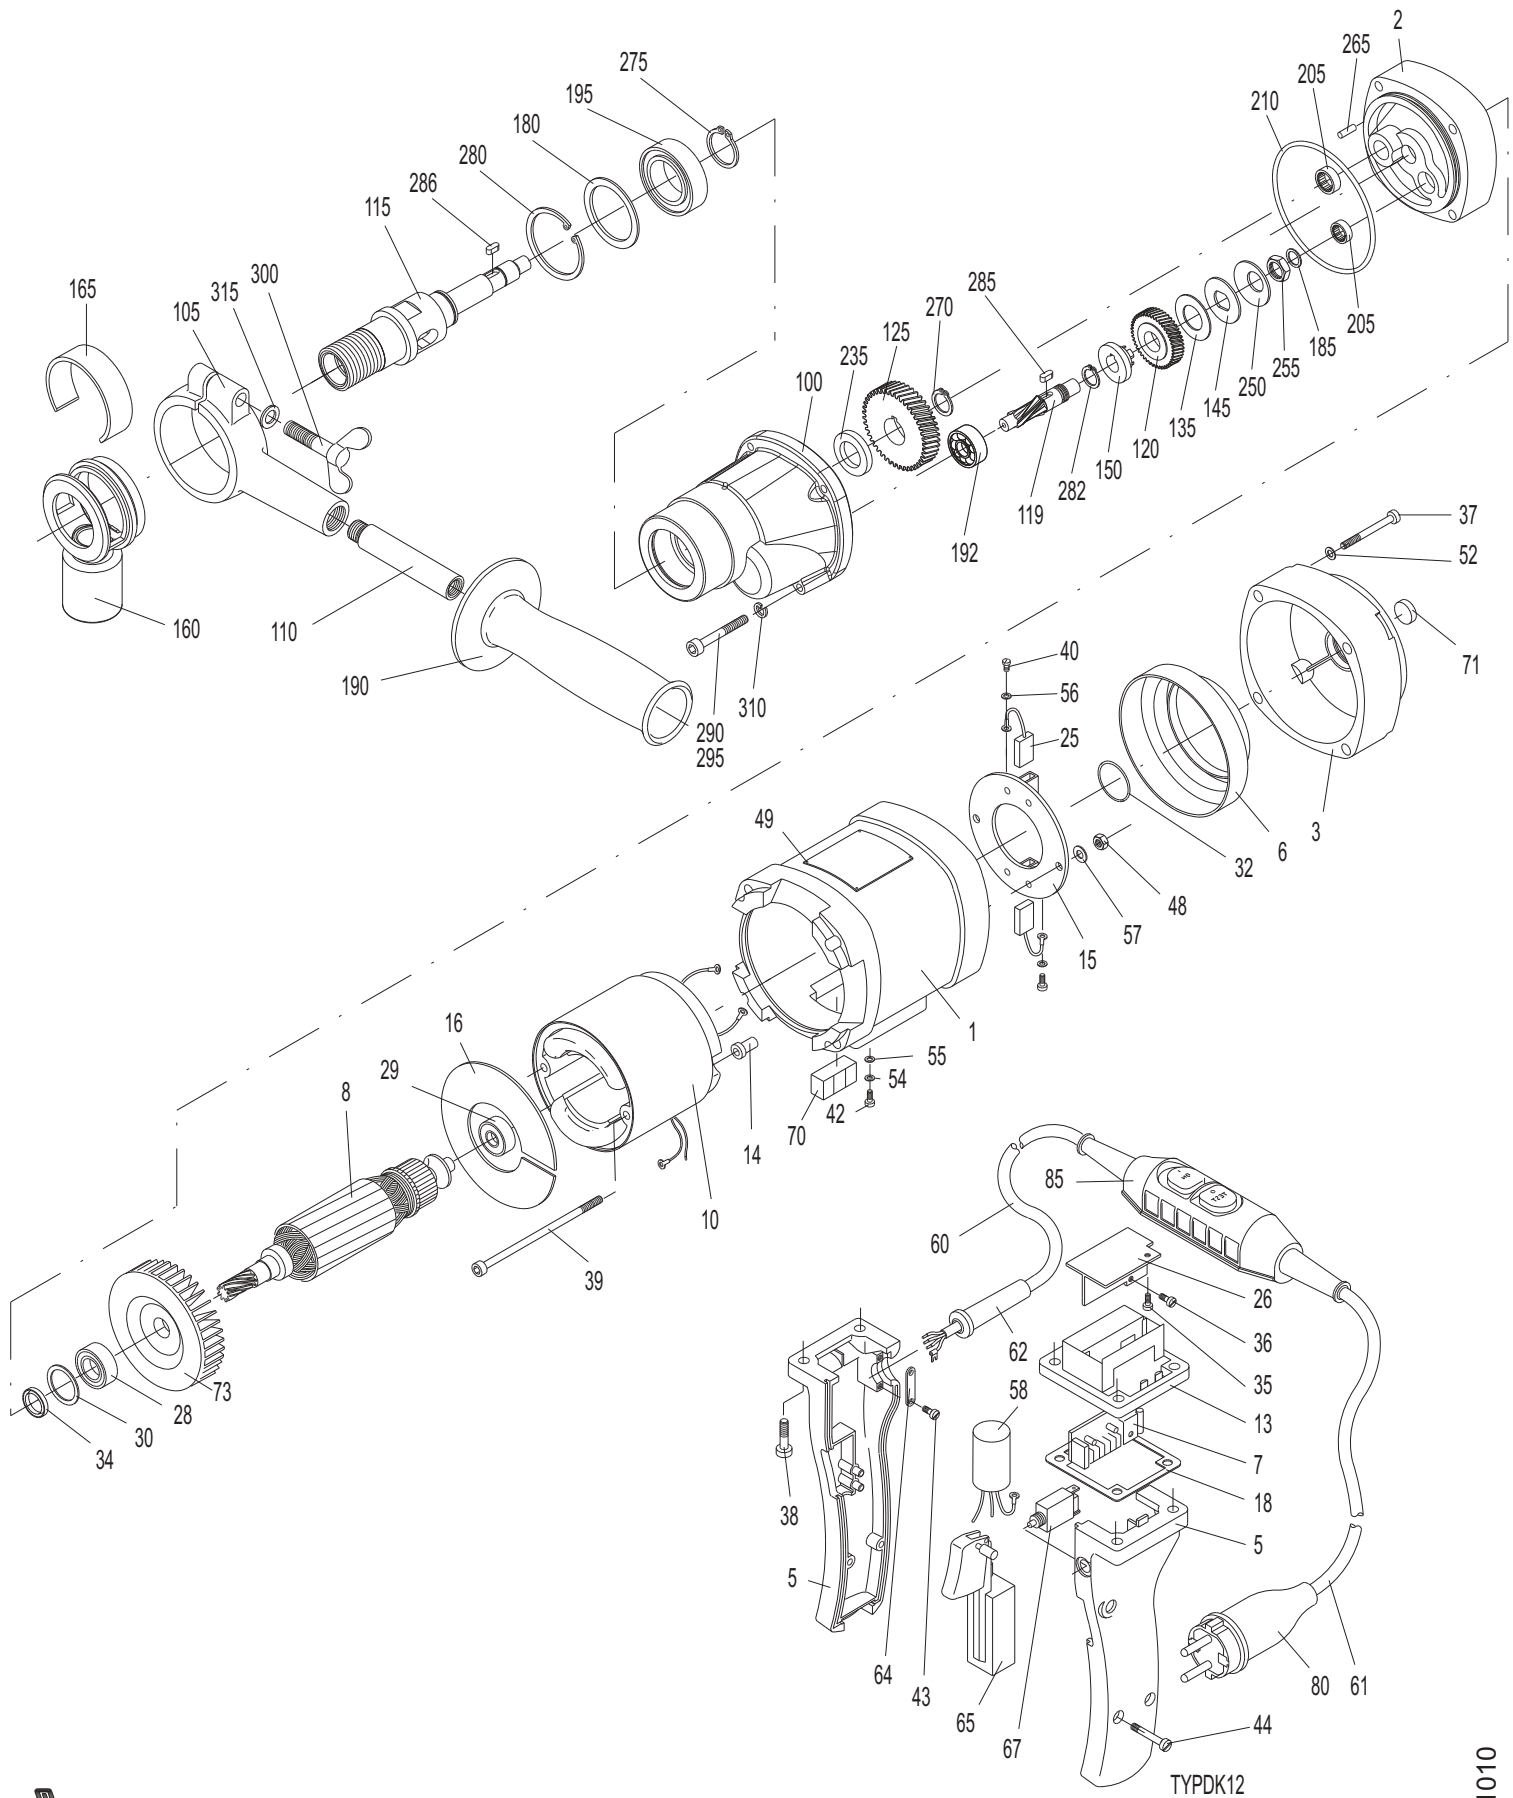

DIAMANT-KERNBOHRMASCHINE TYP DK118

DIAMOND CORE DRILL TYPE DK118

Ersatzteilpreislise - Diamant-Kernbohrmaschine Typ DK 118

Blatt 1/1

EP-DK118 010316

POS	ST	BENENNUNG	SACHNUMMER	E.-TEILNR
Motor ⇒ DK 1 außer				
2	1	Zwischendeckel kpl.m.O-Ring		DK11102-1C
Getriebe				
100	1	Getriebegehäuse		DK11201.8
105	1	Klemmring kpl.m.Pos.300, 315		DK12202C
110	1	Verlängerung		DK12222
115	1	Bohrspindel 1 1/4"		DK11206D
119	1	Vorlegewelle		DK11208.8
120	1	Vorlegerad kpl.m.Lagerhülse		DK12209C
125	1	Spindelrad		DK11215.8
135	1	Bremsscheibe		DK10218
145	1	Druckscheibe		DK10219
150	1	Lagerbuchse		DK11221.8
160	1	Vakuumadapter		DK11230.8
165	1	Verschlussklammer		DK11234.8
180	1	Passscheibe	PS37x47x1	1937471
185	1	Passscheibe	PS10x16x1	1910161
190	1	Haltegriff		8900014
192	1	Rillenkugellager	629	6062900
195	1	Rillenkugellager	6005 2RS	6060052
205	2	Nadelhülse	HK1010	6310100
210	1	O-Ring	RDR78x2	5578002
235	1	Wellendichtring	A16x30x7	5016307
250	1	Tellerfeder	28x14,2x1,5	4028142
255	1	Sechskantmutter	BM12x1,5	1012015
265	1	Zylinderstift	4m6x10	2504010
270	1	Sicherungsring	A14x1	3514001
275	1	Sicherungsring	A25x1,2	3525012
280	1	Sicherungsring	J47x1,75	3447175
282	1	Sprengring	SW 12x1	3612000
285	1	Passfeder	A4x4x10	3004010
286	1	Passfeder	A4x4x12	3004012
290	1	Innensechskantschraube	M5x70	0105070
295	3	Innensechskantschraube	M5x50	0105050
300	1	Flügelschraube	M6x40	0506040
310	4	Schnorrnscheibe	SM5	1805000
315	1	U-Scheibe	A6,4	1806125
	1	Getriebeöl	90ml	9009001
	1	Transportkoffer		DK10810